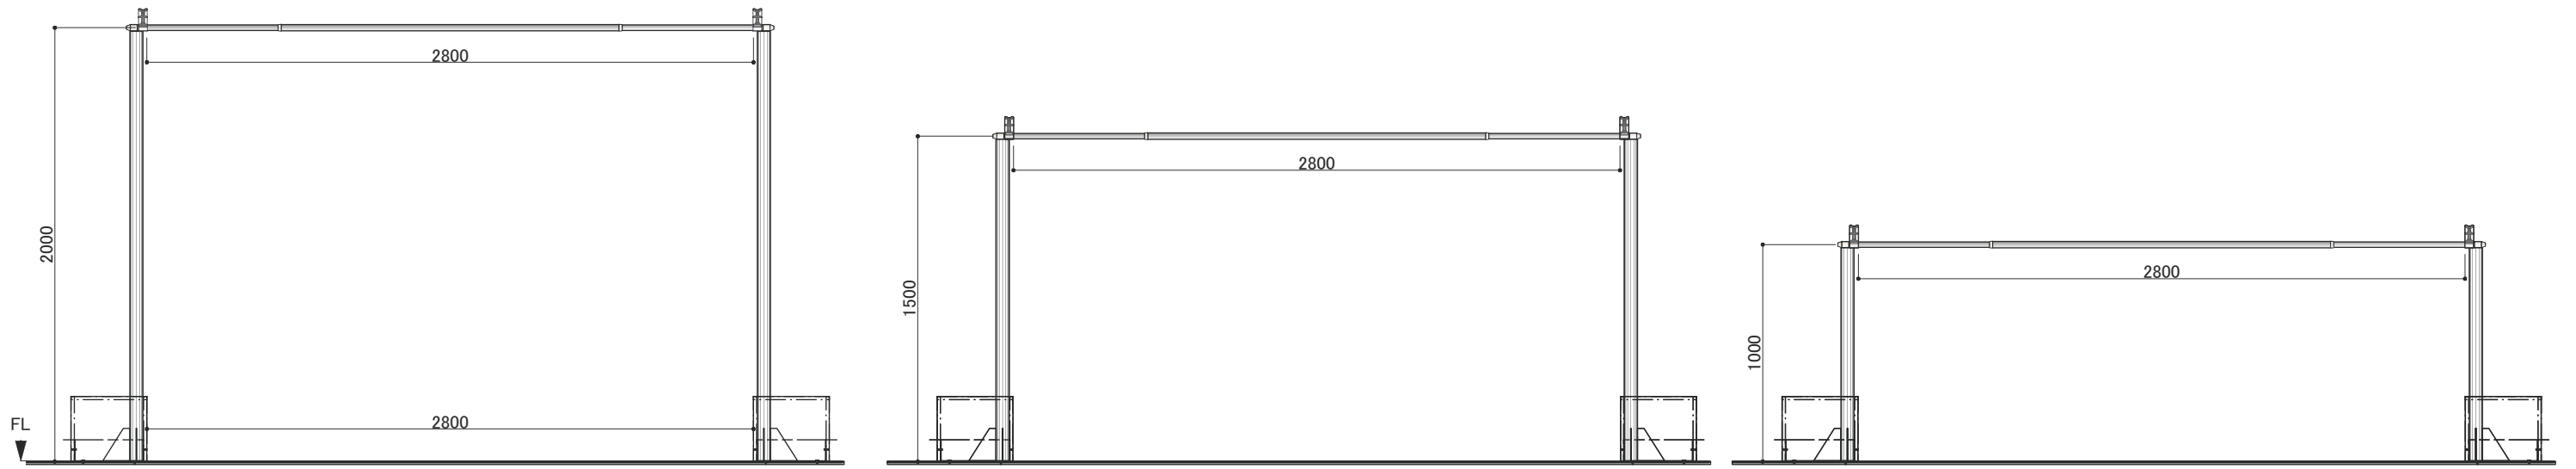

【物干しざお】

Scale=1/30

カットイングシート(中川ケミカル)
CS-312ディーブクローム

物干しざお

10mm

重なり合わせ面

【物干しざお断面図】

Scale=1/2

Scale=1/10