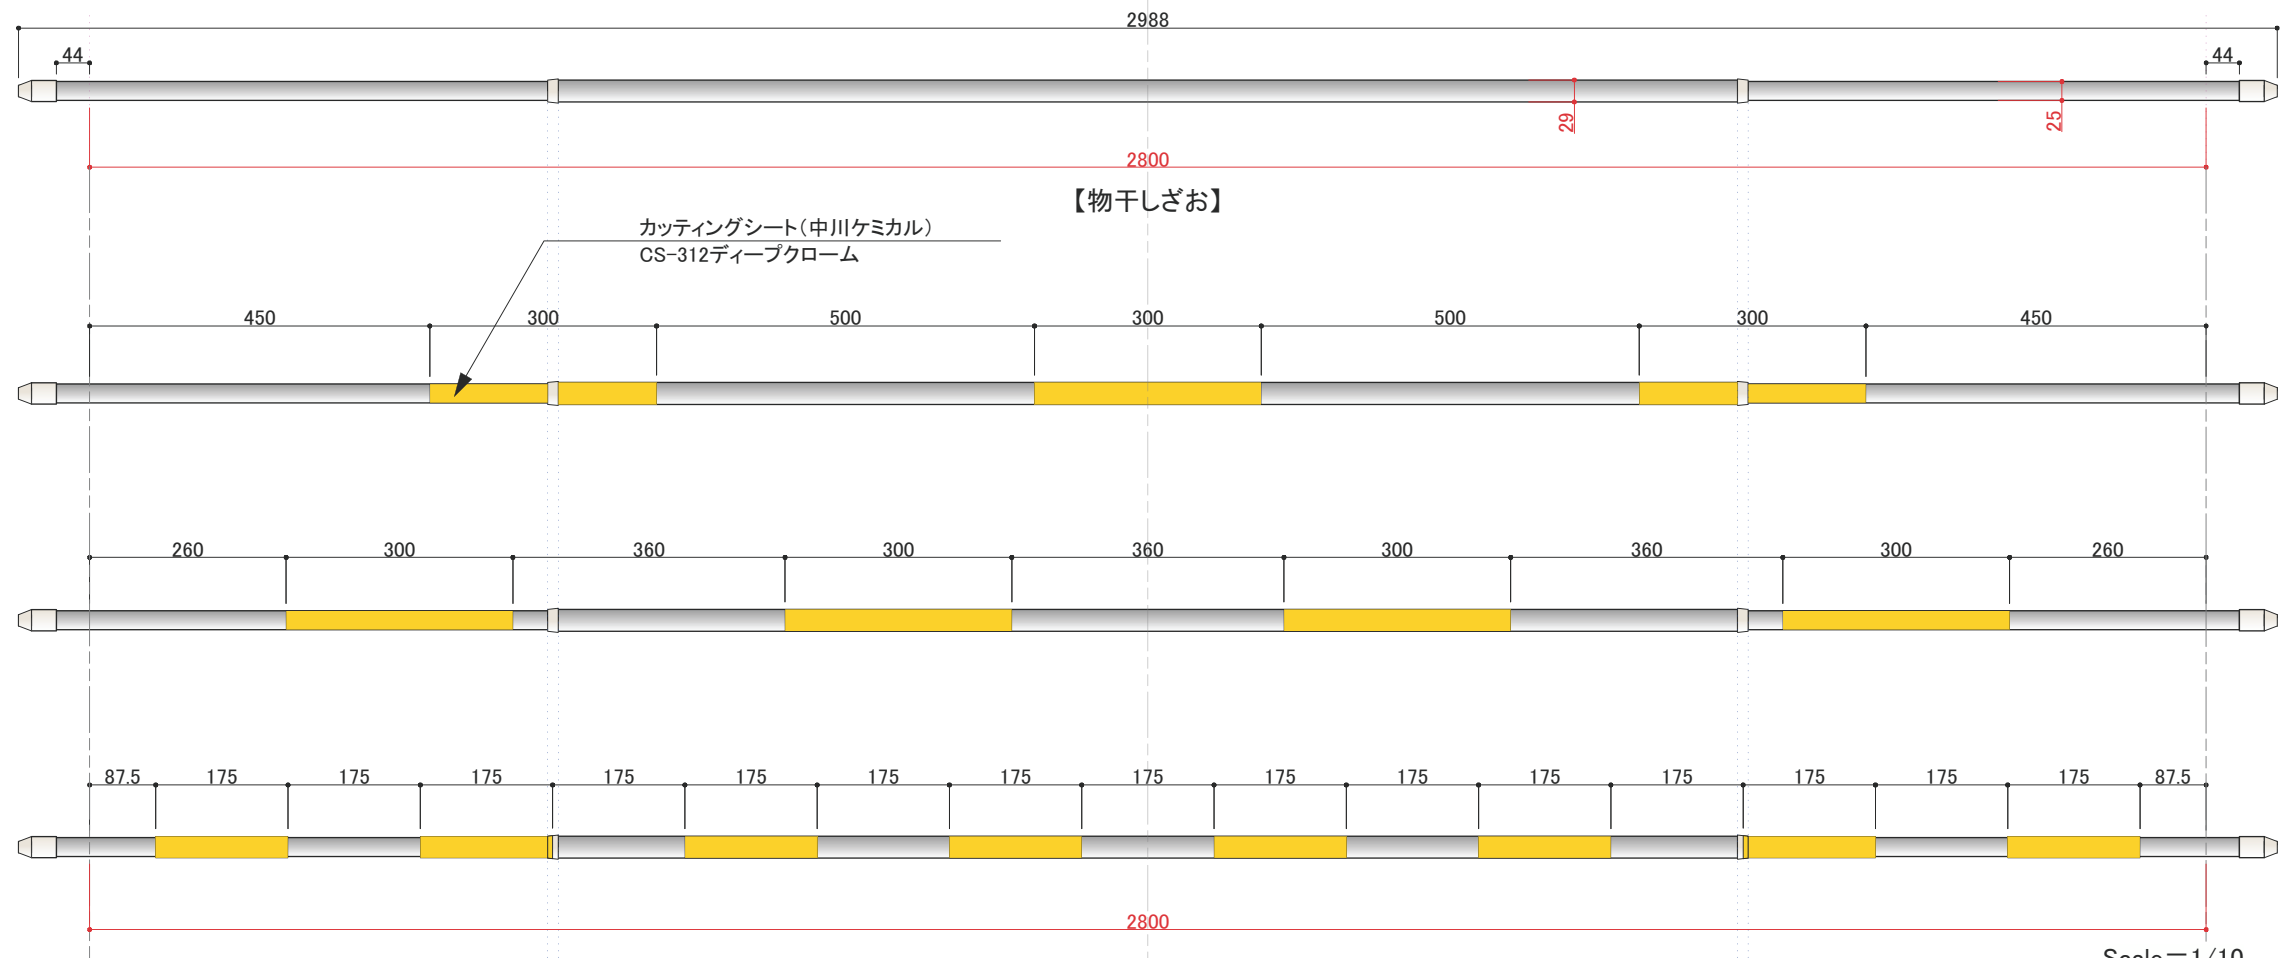

【物干しざお】

Scale=1/30

カットイングシート(中川ケミカル)
CS-312ディーブクローム

物干しざお

10mm

重なり合わせ面

【物干しざお断面図】

Scale=1/2

Scale=1/10