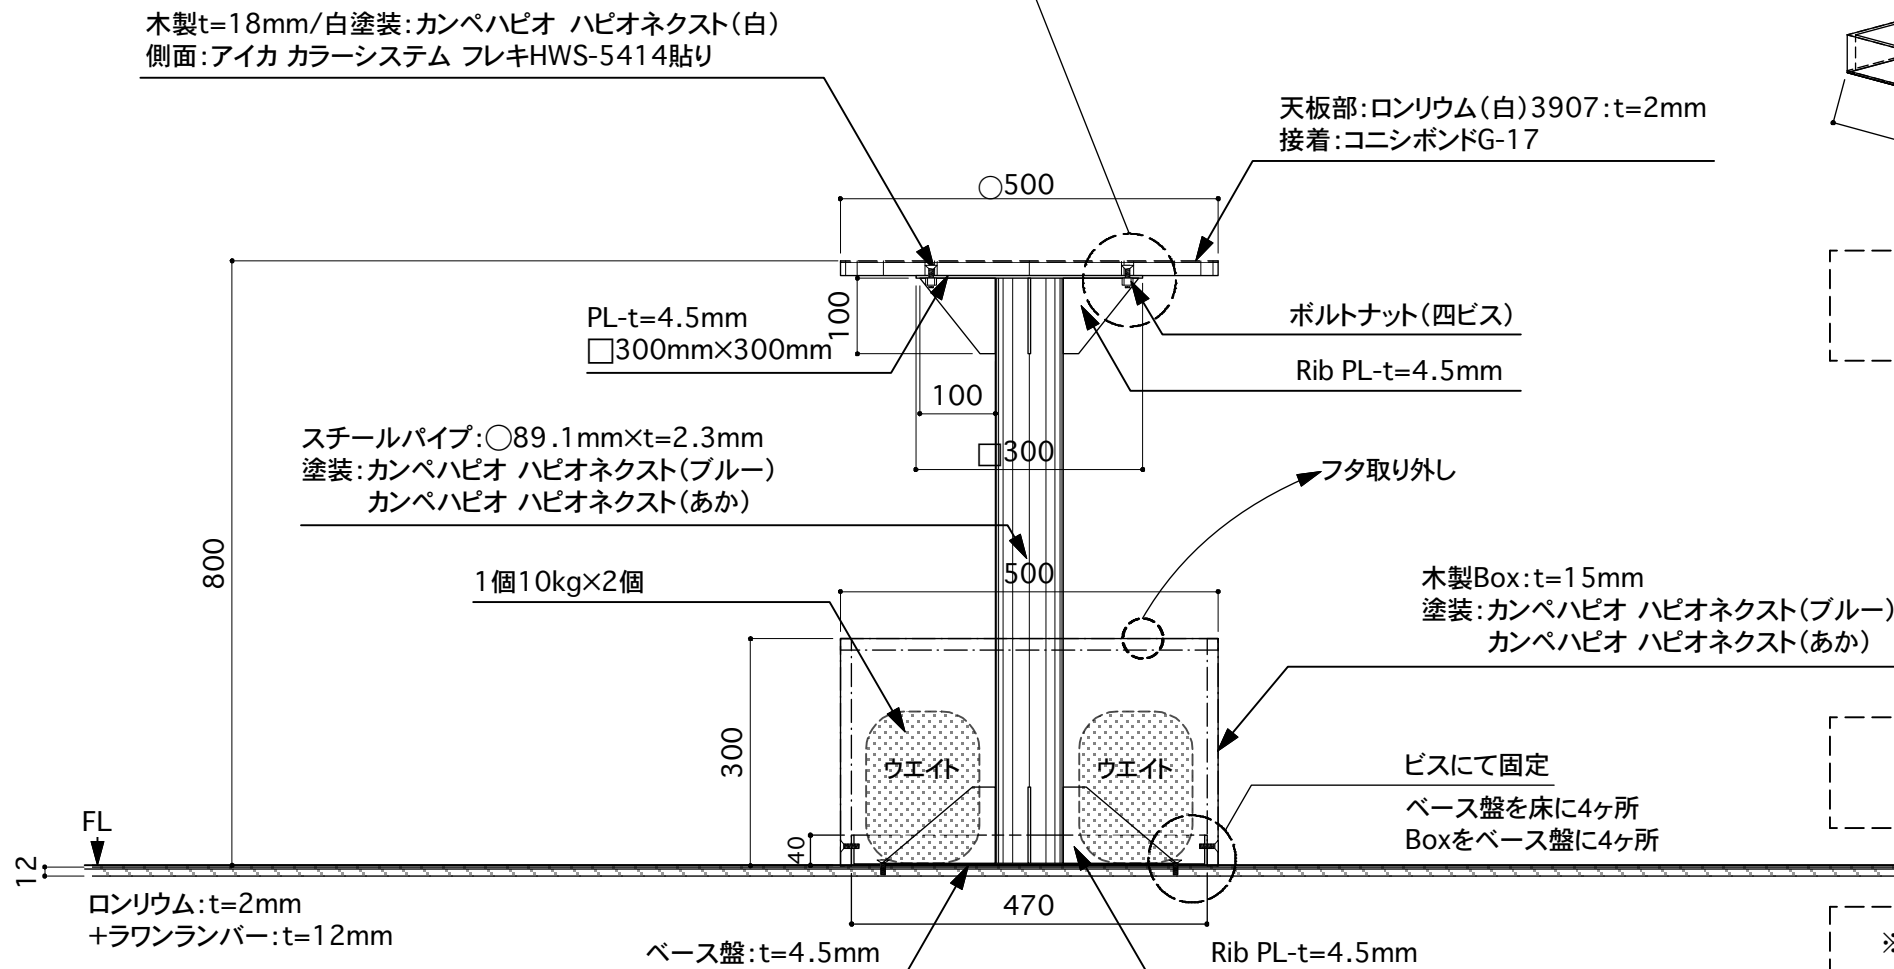

【固定テーブル】

【色味 一覧】

- カンペハピオ ハピオネクスト(ブルー)
- カンペハピオ ハピオネクスト(あか)
- カンペハピオ ハピオネクスト(白)
- ロンリウム(白)3907
- アイカ カラーシステム フレキHWS-5414

- ・Rib=補強材
- ・PL=金属板
- ・t =厚み

※固定テーブル・2段テーブル・移動テーブルのBoxの構造は同じ仕様です。
()内の寸法は、2段テーブルの寸法です。

※H=1000mmの固定テーブルは、H=800mmの固定テーブルと構造は同じ仕様です。

※造作物は会場の環境や床の歪み、気候等によって、多少の誤差が生じます。