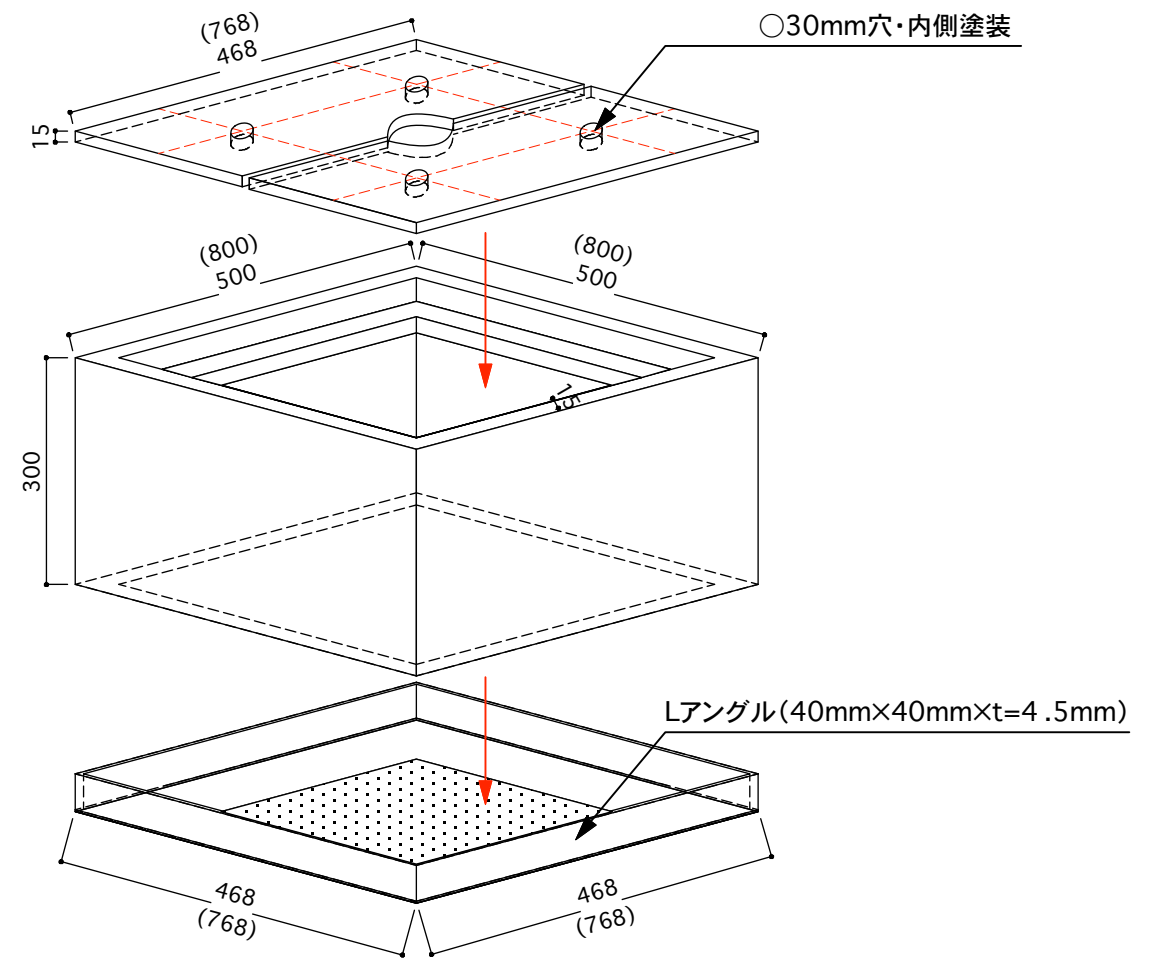

【固定テーブル】

【色味 一覧】

- カンペハピオ ハピオネクスト(ブルー)
- カンペハピオ ハピオネクスト(あか)
- カンペハピオ ハピオネクスト(白)
- ロンリウム(白)3907
- アイカ カラーシステム フレキHWS-5414

- ・Rib=補強材
- ・PL=金属板
- ・t =厚み

※固定テーブル・2段テーブル・移動テーブルのBoxの構造は同じ仕様です。
()内の寸法は、2段テーブルの寸法です。

※H=1000mmの固定テーブルは、H=800mmの固定テーブルと構造は同じ仕様です。

※造作物は会場の環境や床の歪み、気候等によって、多少の誤差が生じます。