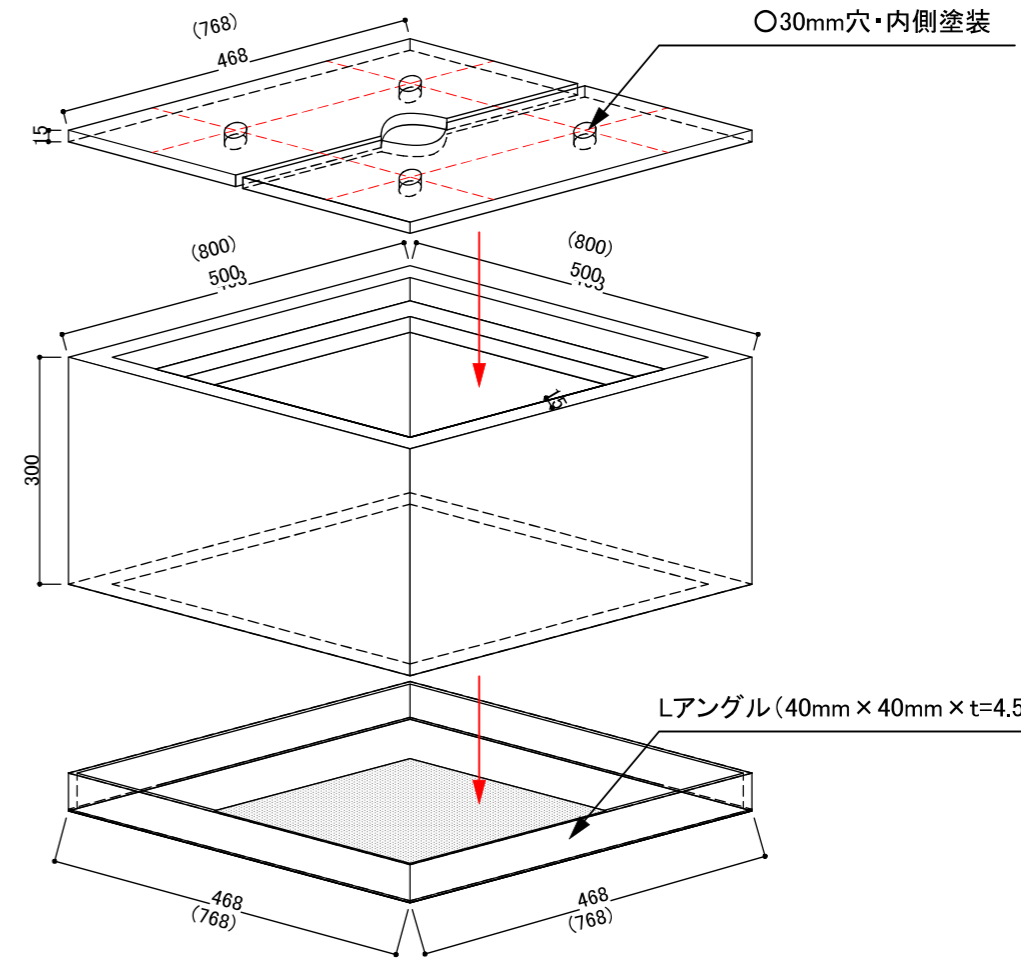

# 【固定テーブル】

## 【色味 一覧】

- カンペハピオ ハピオネクスト(ブルー)
- カンペハピオ ハピオネクスト(あか)
- カンペハピオ ハピオネクスト(白)
- ロンリウム(白)3907
- アイカ カラーシステム フレキHWS-5414

- ・Rib=補強材
- ・PL=金属板
- ・t = 厚み

※固定テーブル・2段テーブル・移動テーブルのBoxの構造は同じ仕様です。  
( )内の寸法は、2段テーブルの寸法です。

※H=1000mmの固定テーブルは、H=800mmの固定テーブルと構造は同じ仕様です。

※造作物は会場の環境や床の歪み、気候等によって、多少の誤差が生じます。