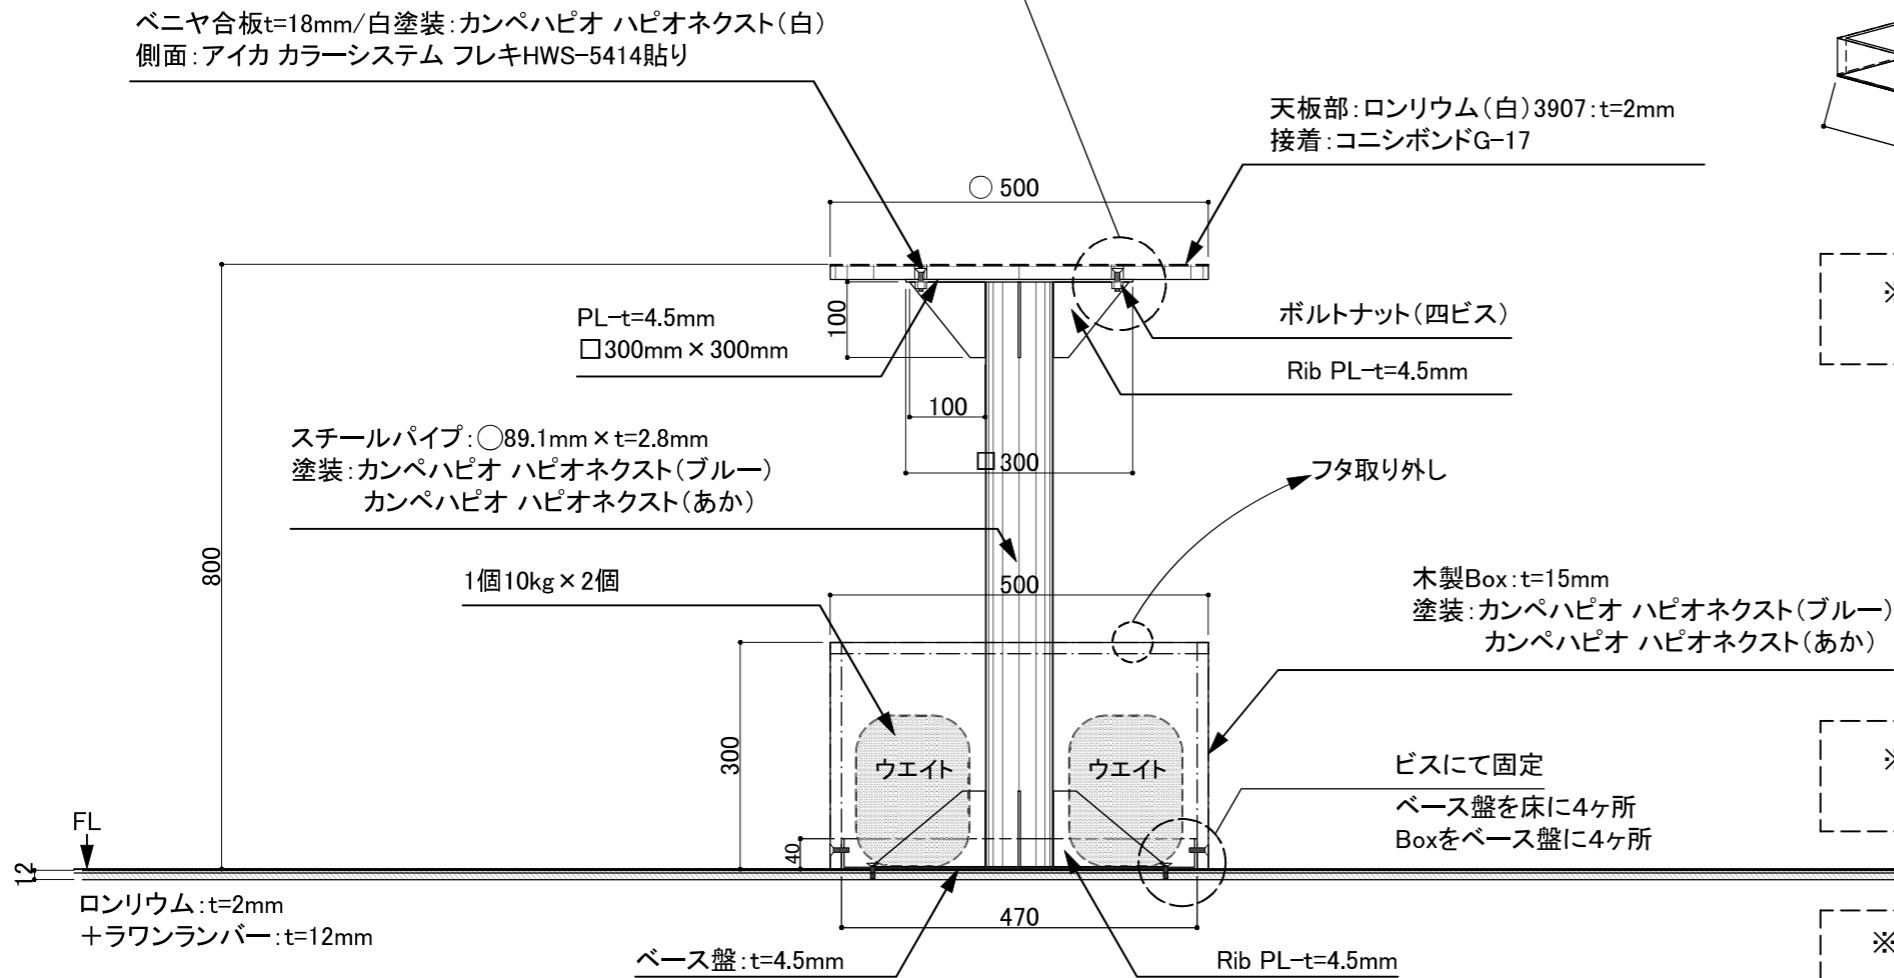

# 【固定テーブル】

## 【色味 一覧】

- カンペハピオ ハピオネクスト(ブルー)
- カンペハピオ ハピオネクスト(あか)
- カンペハピオ ハピオネクスト(白)
- ロンリウム(白)3907
- アイカ カラーシステム フレキHWS-5414

- ・Rib=補強材
- ・PL=金属板
- ・t = 厚み

※固定テーブル・2段テーブル・移動テーブルのBoxの構造は同じ仕様です。  
( )内の寸法は、2段テーブルの寸法です。

※H=1000mmの固定テーブルは、H=800mmの固定テーブルと構造は同じ仕様です。

※造作物は会場の環境や床の歪み、気候等によって、多少の誤差が生じます。