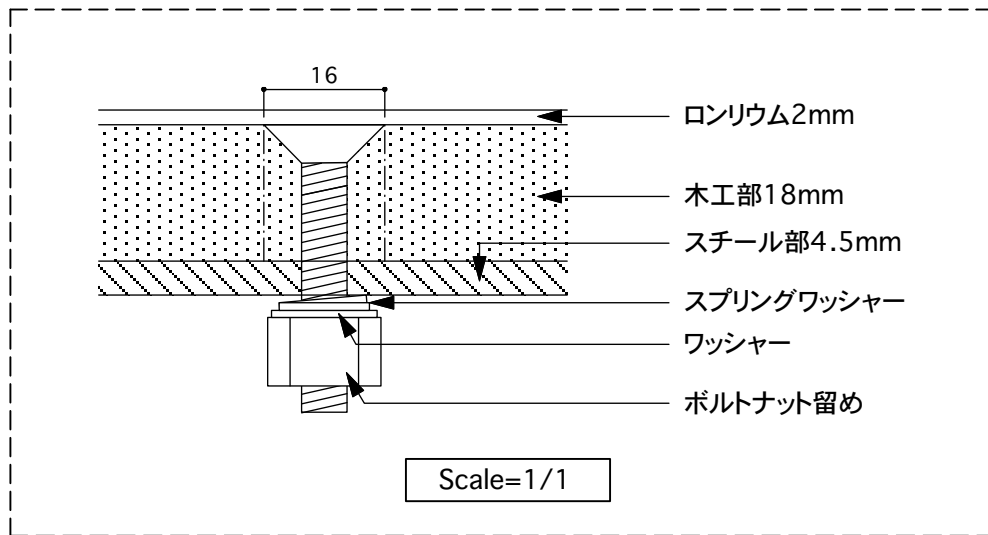

【固定テーブル】

【色味 一覧】

- カンペハピオ ハピオネクスト(ブルー)
- カンペハピオ ハピオネクスト(あか)
- カンペハピオ ハピオネクスト(白)
- ロンリウム(白)3907
- アイカ カラーシステム フレキHWS-5414

- ・Rib=補強材
- ・PL=金属板
- ・t =厚み

※固定テーブル・2段テーブル・移動テーブルのBoxの構造は同じ仕様です。
()内の寸法は、2段テーブルの寸法です。

※H=1000mmの固定テーブルは、H=800mmの固定テーブルと構造は同じ仕様です。

※造作物は会場の環境や床の歪み、気候等によって、多少の誤差が生じます。