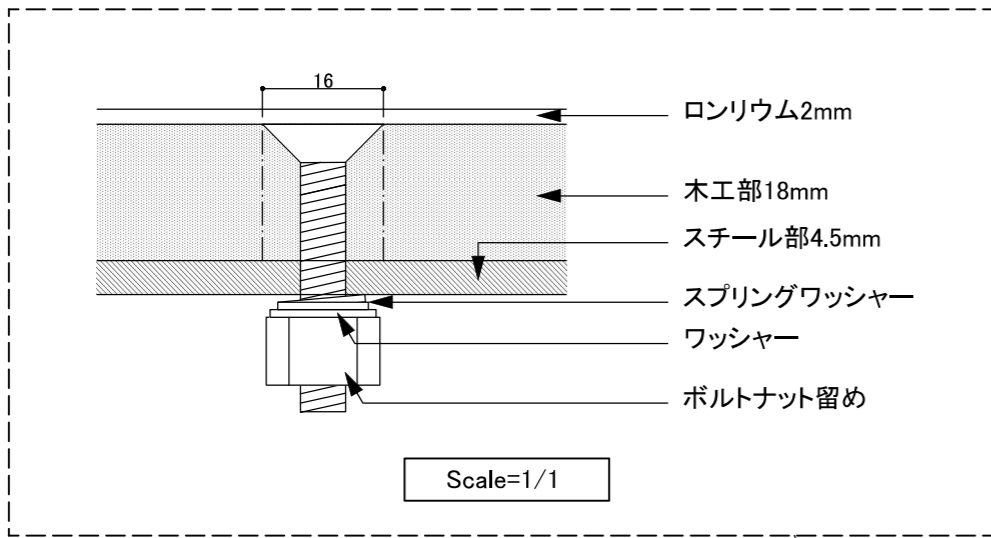

# 【固定テーブル】

## 【色味 一覧】

- カンペハピオ ハピオネクスト(ブルー)
- カンペハピオ ハピオネクスト(あか)
- カンペハピオ ハピオネクスト(白)
- ロンリウム(白)3907
- アイカ カラーシステム フレキHWS-5414

- ・Rib=補強材
- ・PL=金属板
- ・t = 厚み

※固定テーブル・2段テーブル・移動テーブルのBoxの構造は同じ仕様です。  
( )内の寸法は、2段テーブルの寸法です。

※H=1000mmの固定テーブルは、H=800mmの固定テーブルと構造は同じ仕様です。

※造作物は会場の環境や床の歪み、気候等によって、多少の誤差が生じます。