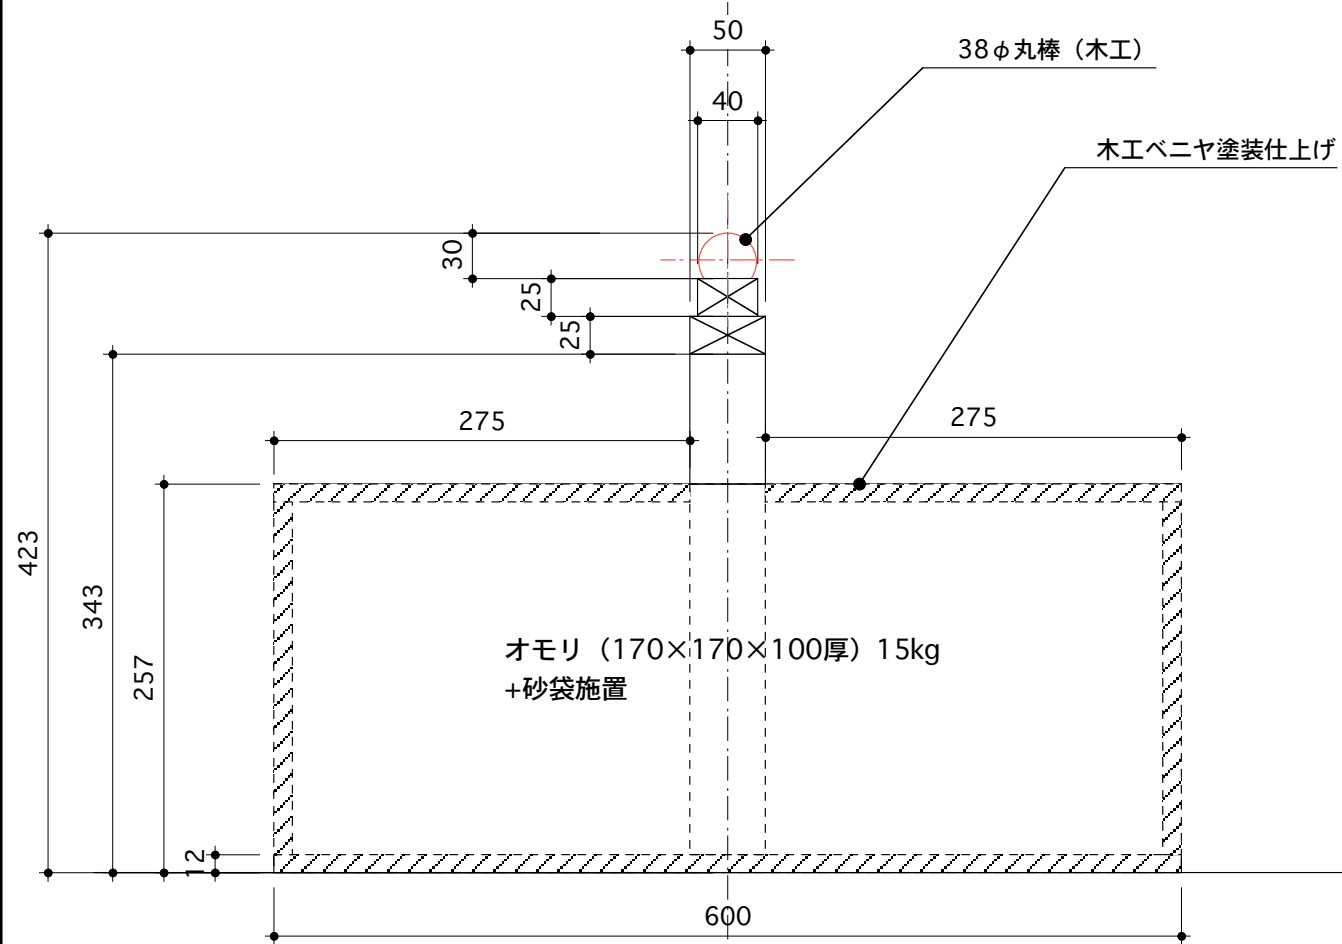

■シーソー土台イメージ

左右の青斜線部分を削除修正しました