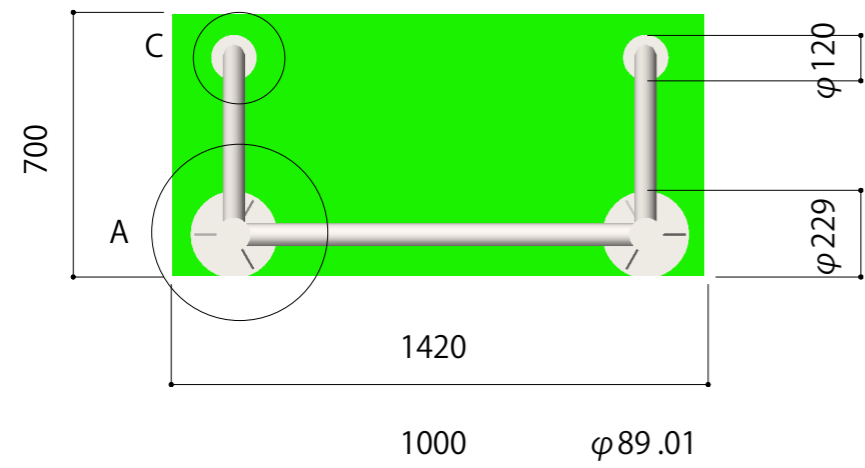

単位=mm

ポールの色を白に変更
2019.12.27修正