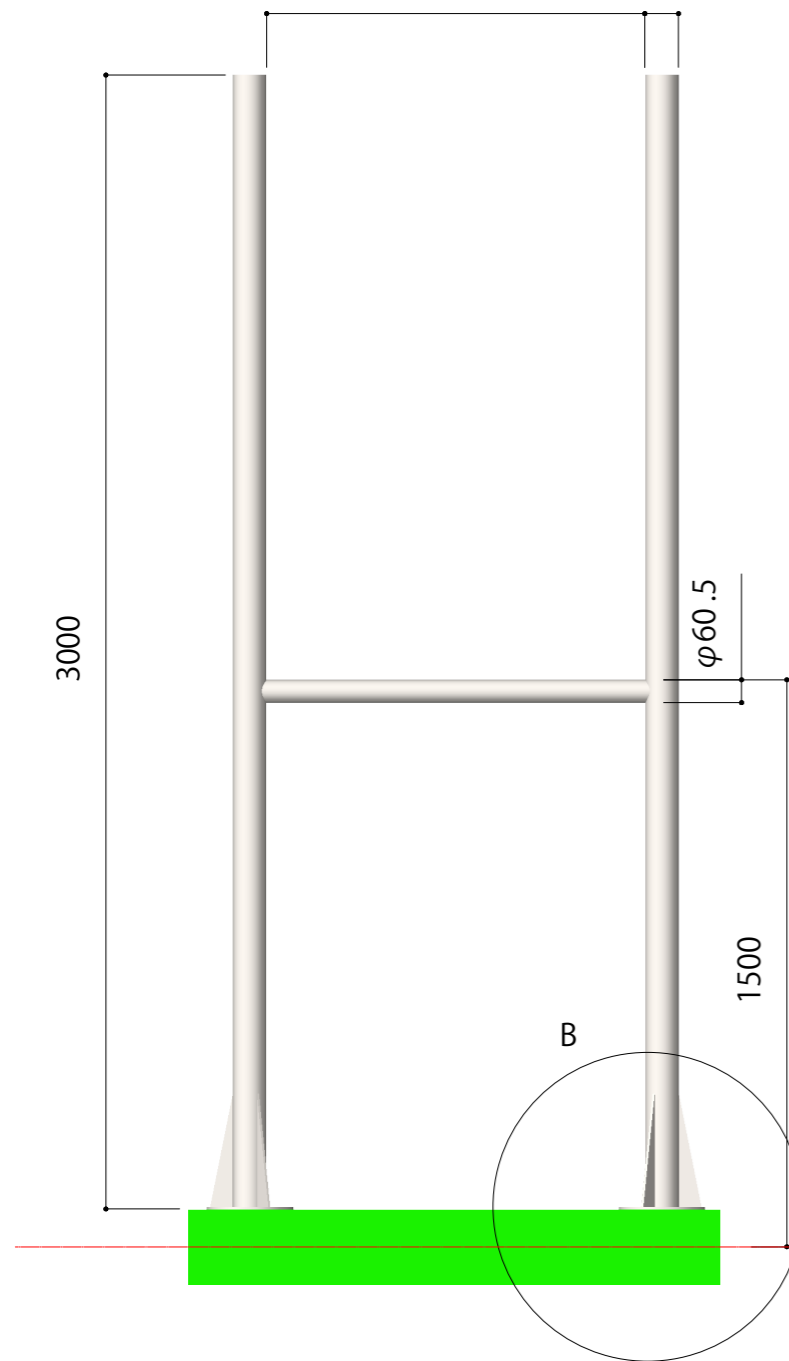

単位=mm

ポールの色を白に変更
2019.12.27修正