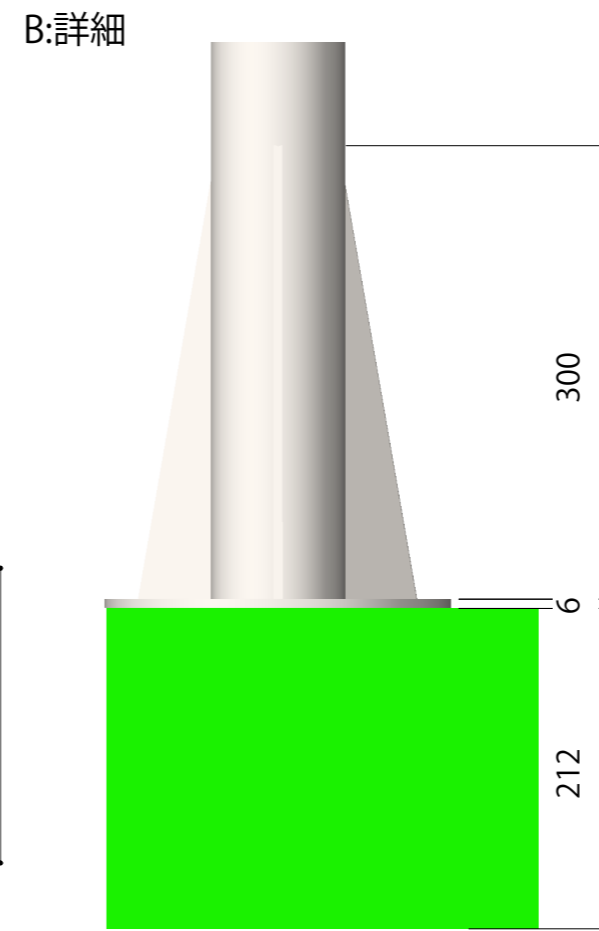

単位=mm

ポールの色を白に変更
2019.12.27修正