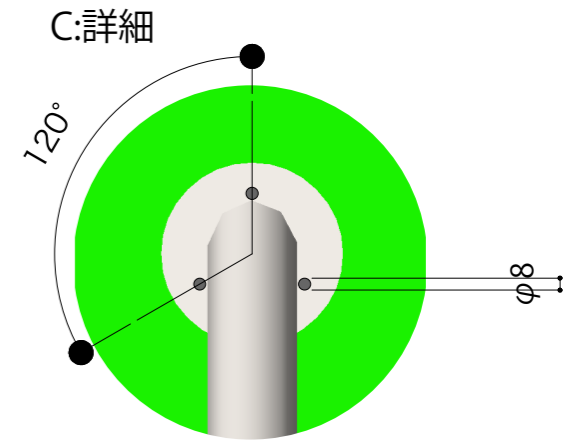

単位=mm

ポールの色を白に変更
2019.12.27修正