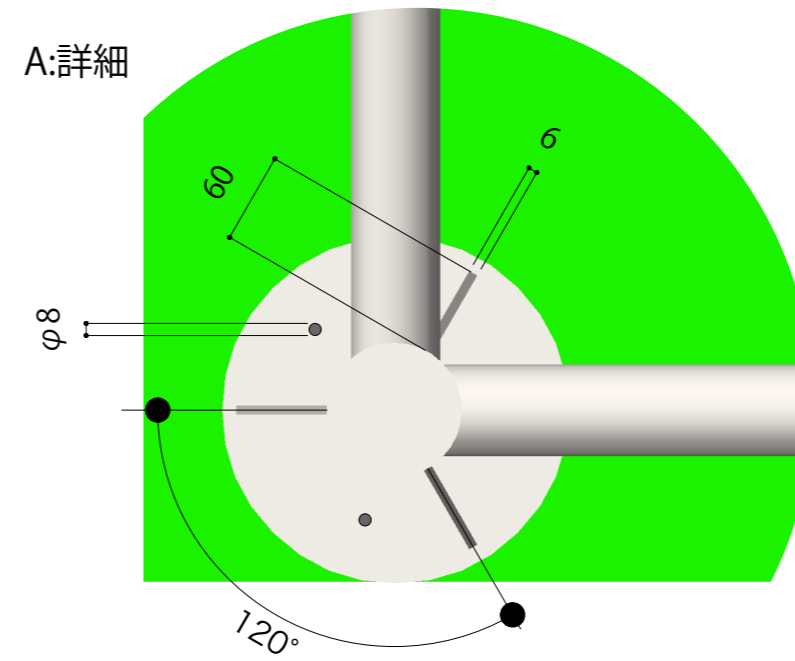

単位=mm

ポールの色を白に変更
2019.12.27修正