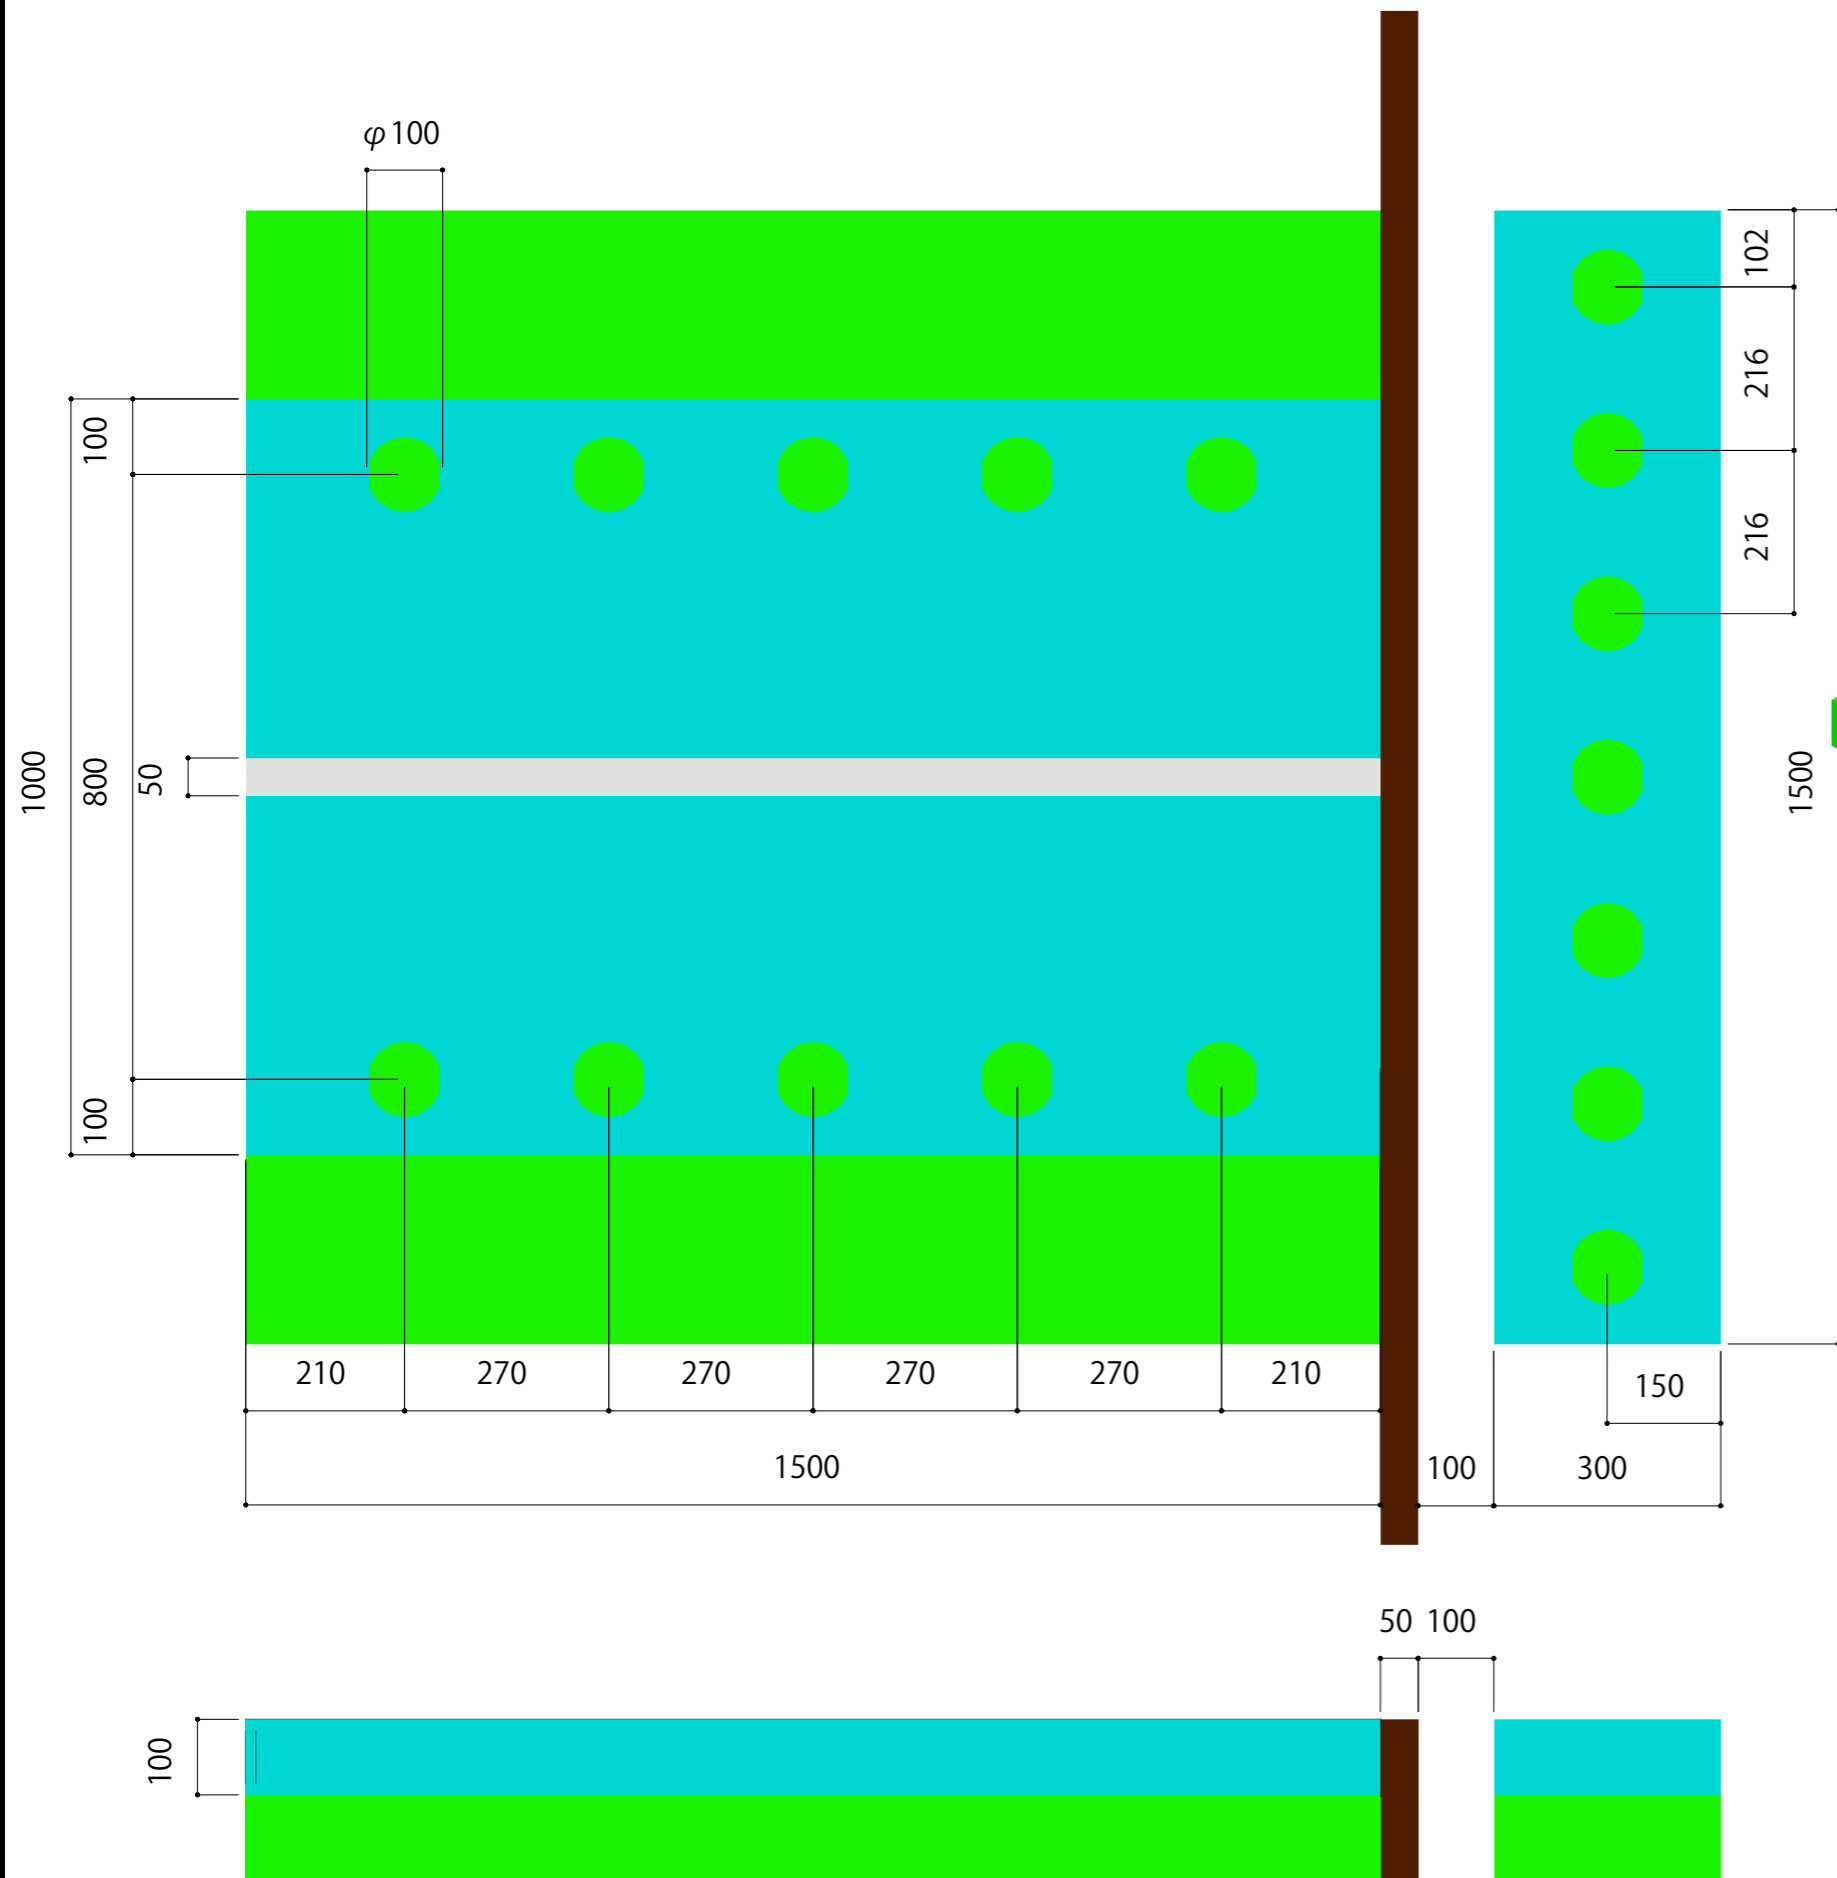

単位=mm

天地15mmの合板間は空洞  
~~側面は塞ぎます~~  
 穴の側面は塞ぎません。  
 2019.12.27修正