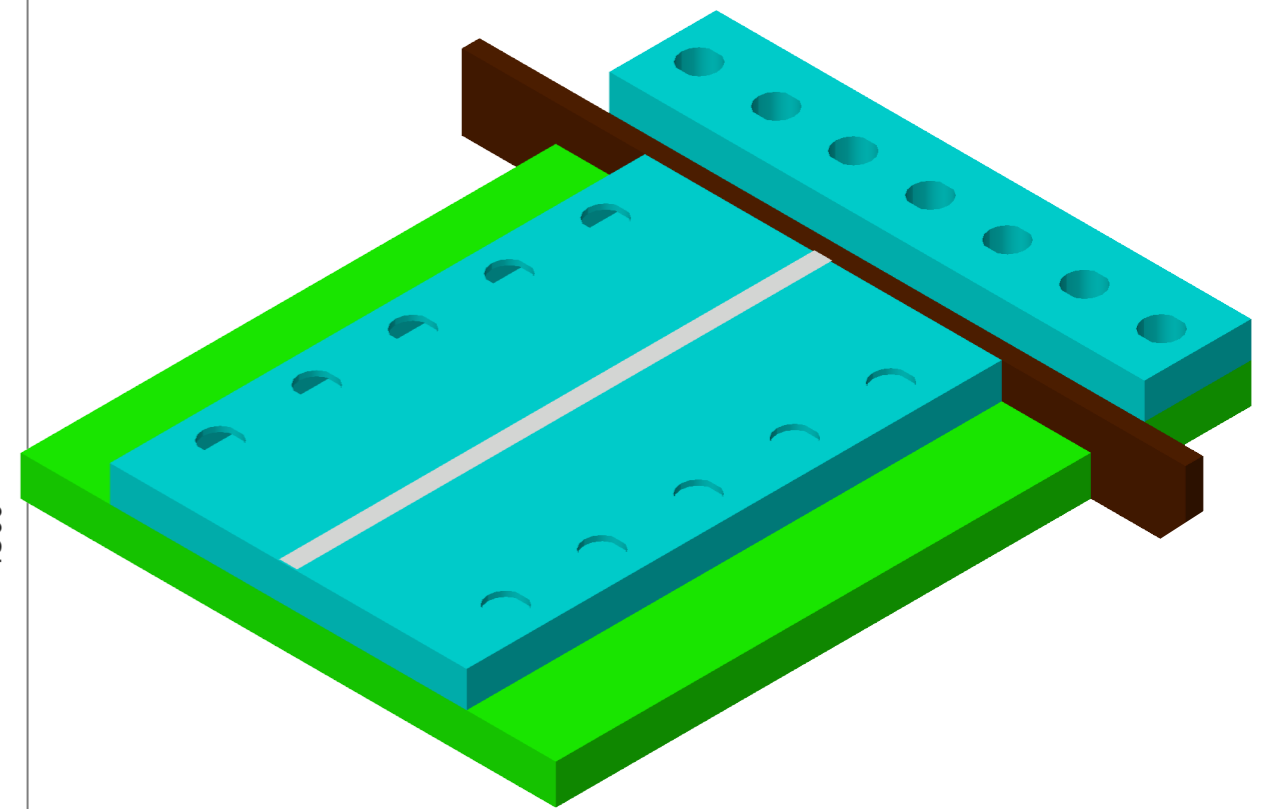

単位=mm

天地15mmの合板間は空洞  
~~側面は塞ぎます~~  
 穴の側面は塞ぎません。  
 2019.12.27修正