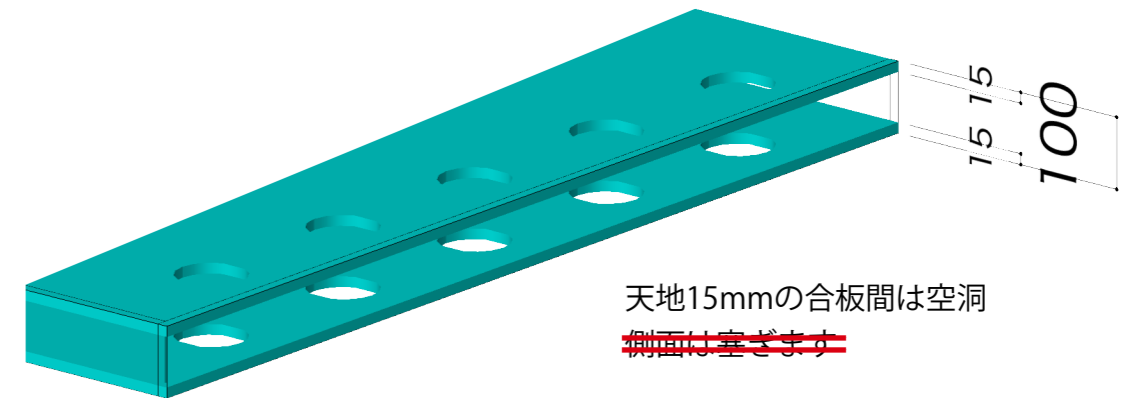

単位=mm

天地15mmの合板間は空洞  
~~側面は塞ぎます~~  
 穴の側面は塞ぎません。  
 2019.12.27修正